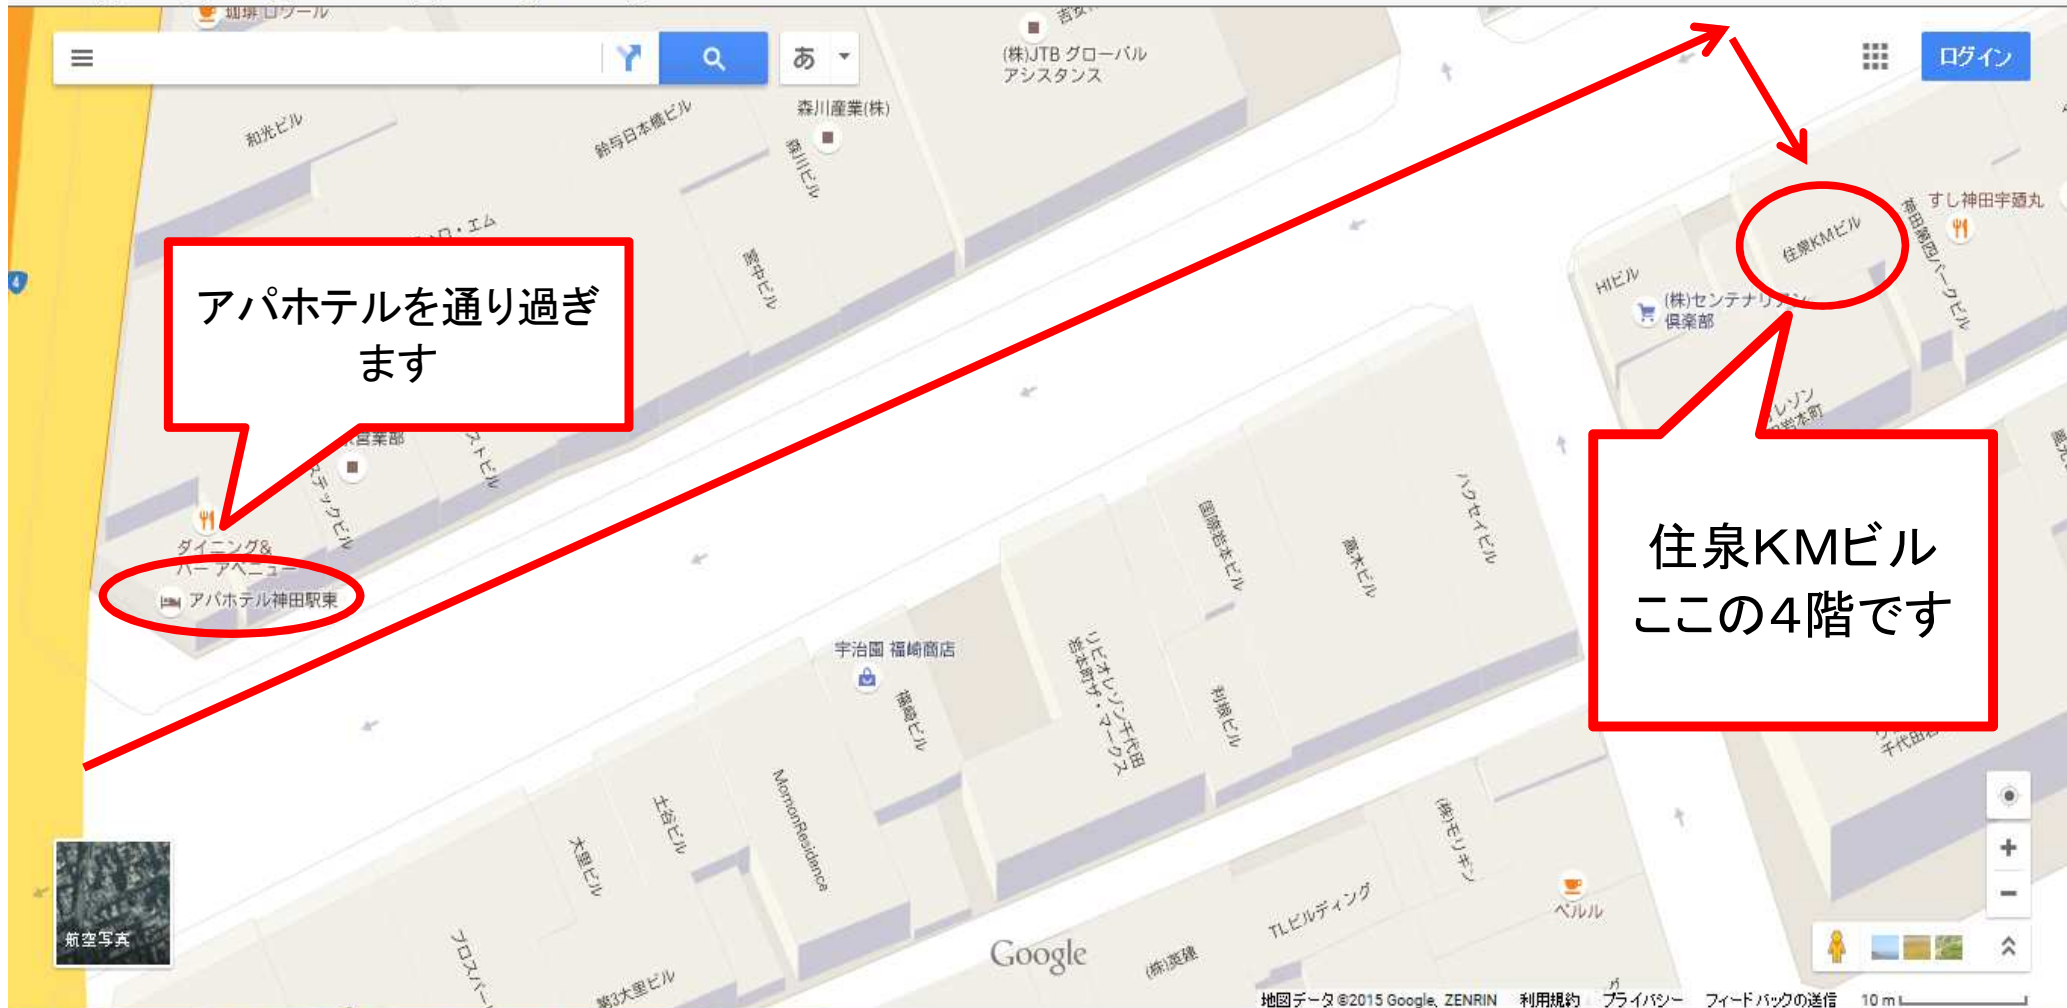

ローカルネット関東地域本部地図

ドールコービー

秋葉原駅方面

アパホテルを通り
過ぎます

JR神田駅南口
を出ます

(ローカルネット関東地域本部)
〒101-0032
東京都千代田区岩本町1-4-3
KMビル4階

TEL 03-5825-9557
FAX 03-5825-9558

東京駅方面

アパホテルを通り過ぎます

アパホテル神田駅東

住泉KMビル

住泉KMビル
この4階です